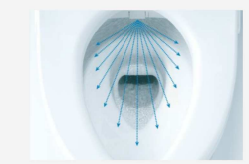

標準仕様

リモコン

ノズルきれい

「きれい除菌水」でノズルの内側も外側も自動で洗浄・除菌。

プレミスト

自動で便器にミストをふきつけて水のクッションを作り汚れにつきにくくします。

Regalo

カラーセレクト：グレイジュ
標準仕様商品イメージ一覧