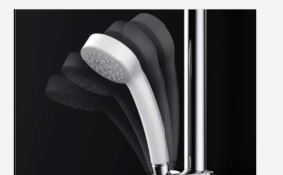

暖房や冷房機能で快適にご入浴いただけます。また、雨の日や夜間の洗濯物の乾燥にも役立ちます。

スライドハンガー付インテリア・バー

ハンドシャワーの取付高さを調節できます。ハンガー部が回転するため、吐水方向・角度も調節できます。手すりとしてもご利用いただけます。

エコロジー・光熱費の削減

コンフォートウェーブシャワー

大粒の水玉と、スプレーシャワーとのミックスにより、適度な刺激のある浴び心地で「節水」を実現します。