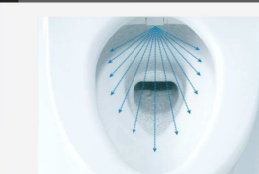

標準仕様

■扉カラー：アルベロホワイト (鏡面)
※形状等は物件ごとに異なります。ご注意ください。

節水型水栓

お湯と水との境目を「カチッ」の音でお知らせし、お湯のムダを省きます。

ツインラインLED照明

タテ型の2本の照明が、顔全体をしっかりと照らします。

TOILET

お手入れ楽チン。いつでも清潔に。

TOTO

GG-800

標準仕様

リモコン

ノズルきれい

「キレイ除菌水」でノズルの内側も外側も自動で洗浄・除菌。

プレミスト

自動で便器にミストを吹きつけて水のクッションを作り汚れつきにくくします。