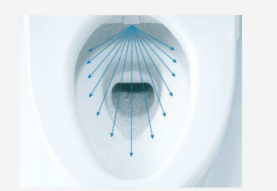

美しい洗面化粧台。

Panasonic

C-Line

標準仕様

節水型水栓

お湯と水との境目を「カチッ」の音でお知らせし、お湯のムダを省きます。

■扉カラー：アルペロホワイト（鏡面）
※形状等は物件ごとに異なります。ご注意ください。

TOILET

お手入れ楽チン。いつでも清潔に。

TOTO

GG-800

標準仕様

ノズルきれい

「キレイ除菌水」でノズルの内側も外側も自動で洗浄・除菌。

自動で便器にミストを吹きつけて水のクッションを作り汚れをつきにくくします。

リモコン