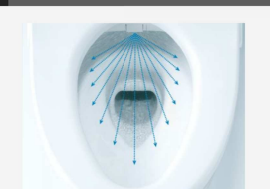

標準仕様

節水型水栓

お湯と水との境目を「カチッ」の音でお知らせし、お湯のムダを省きます。

■扉カラー：アルペロホワイト（鏡面）
※形状等は物件ごとに異なります。ご注意ください。

TOILET

お手入れ楽チン。いつでも清潔に。

TOTO

GG-800

標準仕様

ノズルきれい

「キレイ除菌水」でノズルの内側も外側も自動で洗浄・除菌。

プレミスト

自動で便器にミストを吹きつけて水のクッションを作り汚れをつきにくくします。

リモコン

Alto

カラーセレクト：アッシュ
標準仕様商品イメージ一覧