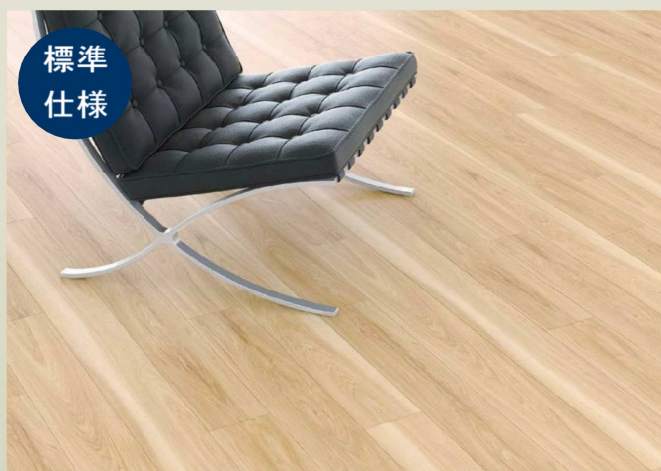

WOODTEC × LIXIL

オークラヤオリジナルカラーの高性能フローリング

標準仕様

アネックス (WOODTEC)
■ヒッコリー柄メープル系

すっきりシンプルなデザインが魅力

標準仕様

Lasissa S (LIXIL)
■クリエパール ■クリアアイボリー

WASH STAND