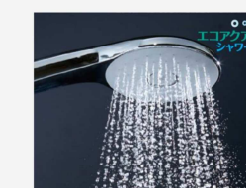

空気を含んだ大粒の水滴が心地よい超節水シャワー。

機能的な浴槽

プッシュワンウェイ排水栓