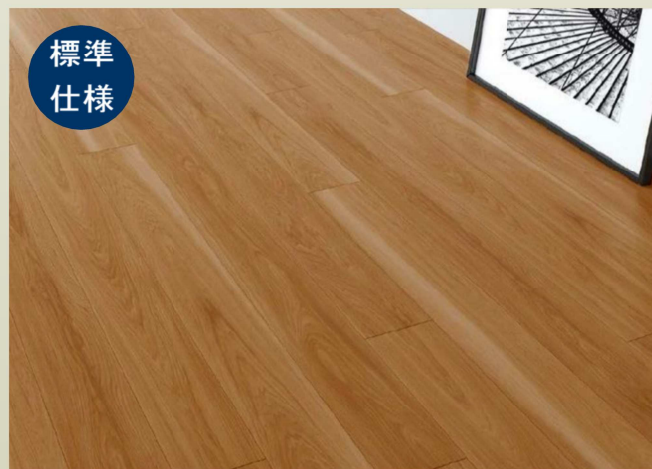

同色コーディネートで落ち着いた空間を演出。

オークラヤオリジナルカラーの高性能フローリング

標準仕様

アネックス (WOODTEC)
■ヒッコリー柄チェリー系

すっきりシンプルなデザインが魅力

標準仕様

Lasissa S (LIXIL)
■クリエモカ ■クリエアイボリー

WASH STAND