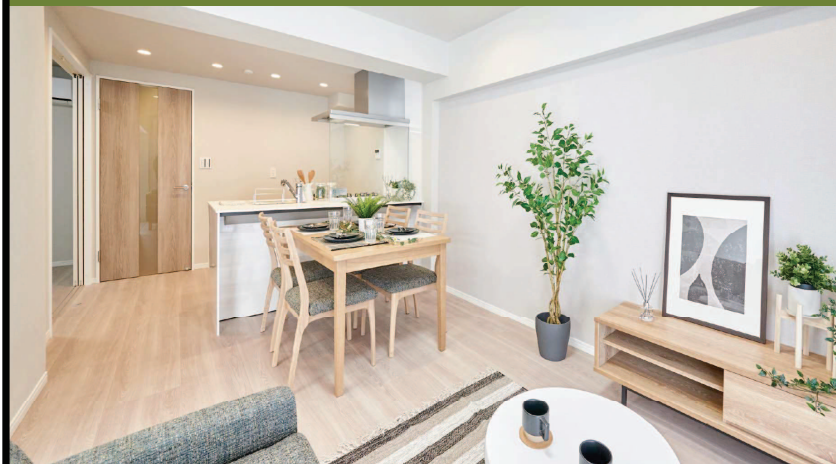

ライト

グレージュ

暮らしやすい快適空間

ベーネ プランの特徴

- 3プランの中で最もシンプルでベーシックなプラン。予算を抑えつつも機能的かつデザイン性にこだわった標準仕様を選定しています。
- キッチンや洗面化粧台の扉色はホワイト色を採用し、明るくシンプルでナチュラルな雰囲気でコーディネート。

Alto

アルト

カラーセレクト