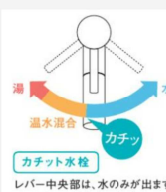

標準仕様

節水型水栓

お湯と水との境目を「カチッ」の音でお知らせし、お湯のムダを省きます。

■扉カラー：アルペロホワイト（鏡面）
※形状等は物件ごとに異なります。ご注意ください。

TOILET

お手入れ楽チン。いつでも清潔に。

TOTO

GG-800