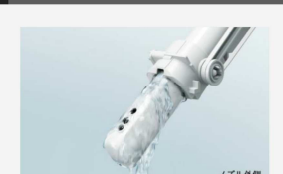

TOTO

GG-800

標準仕様

リモコン

ノズルきれい

「キレイ除菌水」でノズルの内側も外側も自動で洗浄・除菌。

プレミスト

自動で便器にミストを吹きつけて水のクッションを作り汚れをつきにくくします。