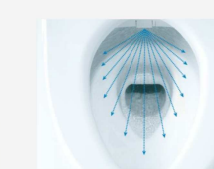

自動で便器にミストをふきつけて水のクッションを作り汚れにつきにくくします。