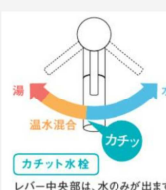

美しい洗面化粧台。

Panasonic

C-Line

標準仕様

節水型水栓

お湯と水との境目を「カチッ」の音でお知らせし、お湯のムダを省きます。

■扉カラー：アルペロホワイト（鏡面）
※形状等は物件ごとに異なります。ご注意ください。

TOILET