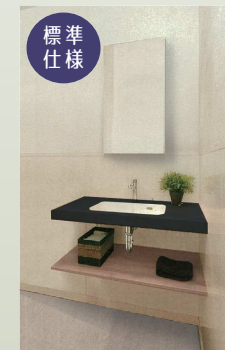

操作しやすい大型レバー。水ハネを抑える泡沫吐水。

BATH

Panasonic

美しさと心地よさを追求したバスルーム。

MR

標準仕様

■壁パネルカラー：AC ツイルネイビー+アイスラックグレー
※形状等は物件ごとに異なります。ご注意ください。梁型等が干渉する場合、照明別の仕様に変更となります。

毎日のお風呂掃除をもっとラクにする素材や機能

バス空間に馴染む、上質なオリジナルデザイン。快適な浴び心地でいつでも癒される。

調色 LED ライン照明

「あかり」の色を切り替えることでシーンや気分にあわせていスタイムを楽しめます。

FLOORING & DOORS

WOODTEC × AICA × LIXIL

トレンドカラーを用いたカラーコーディネートによる洗練された空間。

オークラヤオリジナルカラーの高性能フローリング

標準仕様

アネックス（WOODTEC）
■ヒッコリー柄グレージュ系

鏡面仕上扉を取り入れたハイグレード仕様

標準仕様

Melashine（AICA）
■リファインエルム（鏡面）
Lasissa S（LIXIL）
■クリエアイボリー（マット）

WASH STAND

AICA

機能的な洗面化粧台。 SmartSanitary

標準仕様

おそうじラクラク

カウンターとボウルの一体化で継ぎ目が目立たず、汚れにくい。

カウンターは汚れが付きにくく油污れもサッとひと拭き。

■下段カウンターカラー：ダーク（鏡面）AI-470KM
■カウンターカラー：ブラック色
※形状等は物件ごとに異なります。ご注意ください。

TOILET

TOTO

お手入れ楽チン。いつでも清潔に。 GG-800

標準仕様