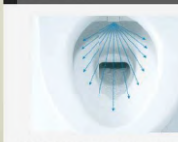

## WASH STAND

美しい洗面化粧台。

Panasonic

C-line

標準仕様

即水型水栓

お湯と水の境目を「カチッ」の音でお知らせし、お湯のムダを省きます。

■扉カラー：アルベロホワイト（鏡箱）  
※形状等は物件ごとに異なります。ご注意ください。

## TOILET

お手入れ楽チン。いつでも清潔に。

TOTO

GG-800

標準仕様

ノズルきれい

「キレイ除菌水」でノズルの内側も外側も自動で洗浄・除菌。

プレミアム