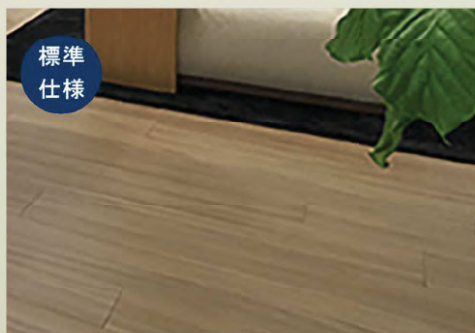

FLOORING & DOORS

トレンドカラーを用いたコーディネートでナチュラルモダンな空間を演出。

WOODTEC × Panasonic

傷つきにくくお手入れが簡単な高性能ノロリング

標準仕様

アネックス（WOODTEC）
■エルム柄グレイージュ系

無垢材に近い素材感を表現

標準仕様