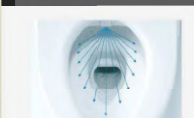

## WASH STAND

機能的な洗面化粧台。 Smart Sanitary

標準仕様

おぞうじフック

カウンターとボウルの一体化で縦き目が目立たず、汚れにくい。

排水口の汚れがたまりにくいブラジレス。

■扉カラー：ダーク色 (鏡面) AI-470KM  
■カウンターカラー：ブラック色

※形状等は物件によって異なります。ご注意ください。

## TOILET

お手入れ楽チン。いつでも清潔に。 GG-800

標準仕様

ノズルきれい

「きれい除菌水」Cノズルの内側も外側も自動で洗浄・除菌。

プレミスト

自動で便器にミストをふきつけて水のクッションを作り汚れつきにくくします。

リモコン