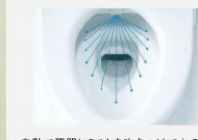

## WASH STAND

美しい洗面化粧台。

Panasonic

C-line

標準仕様

節水型水栓

お湯と水との境目を「カチッ」の音でお知らせし、お湯のムダを省きます。

■扉カラー：アルベロホワイト(鏡面)  
※形状等は物件ごとに異なります。ご注意ください。

## TOILET

お手入れ楽チン。いつでも清潔に。

TOTO

GG-800

標準仕様

ノズルきれい

「キレイ除菌」にノズルの内側も外側も自動で洗浄・除菌。

プレミスト