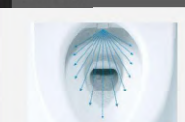

WASH STAND

機能的な洗面化粧台。 Smart Sanitary

標準仕様

■扉カラー：ダーク色 (鏡面) AI-470KM  
■カウンターカラー：ブラック色  
※形状等は物件によって異なります。ご注意ください。

おそうじラクラク

カウンターとボウルの一体化で継ぎ目が目立たず、汚れにくい。

排水口の汚れがたまりにくいフラッシュ。

TOILET

お手入れ楽チン。いつでも清潔に。 GG-800

標準仕様

リモコン

ノズルきれい

「きれい除菌水」Cノズルの内側も外側も自動で洗浄・除菌。

プレミスト

自動で便器にミストをふきつけて水のクッションを作り汚れつきにくします。

O<sub>2</sub>  
SPEC