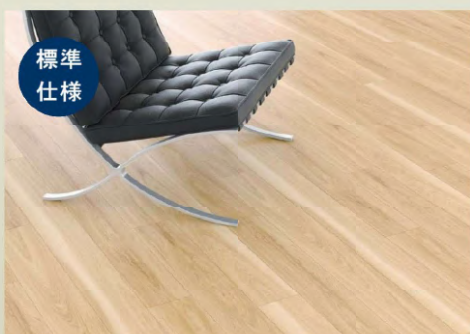

FLOORING & DOORS

同色コーディネートで落ち着きのある空間を演出。

WOODTEC × LIXIL

オークラヤオリジナルカラーの高性能フローリング

標準仕様

アネックス(WOODTEC)
■ヒッコリー柄メープル系

すっきりシンプルなデザインが魅力

標準仕様