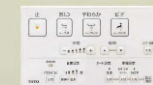

リモコン

ノズルきれい